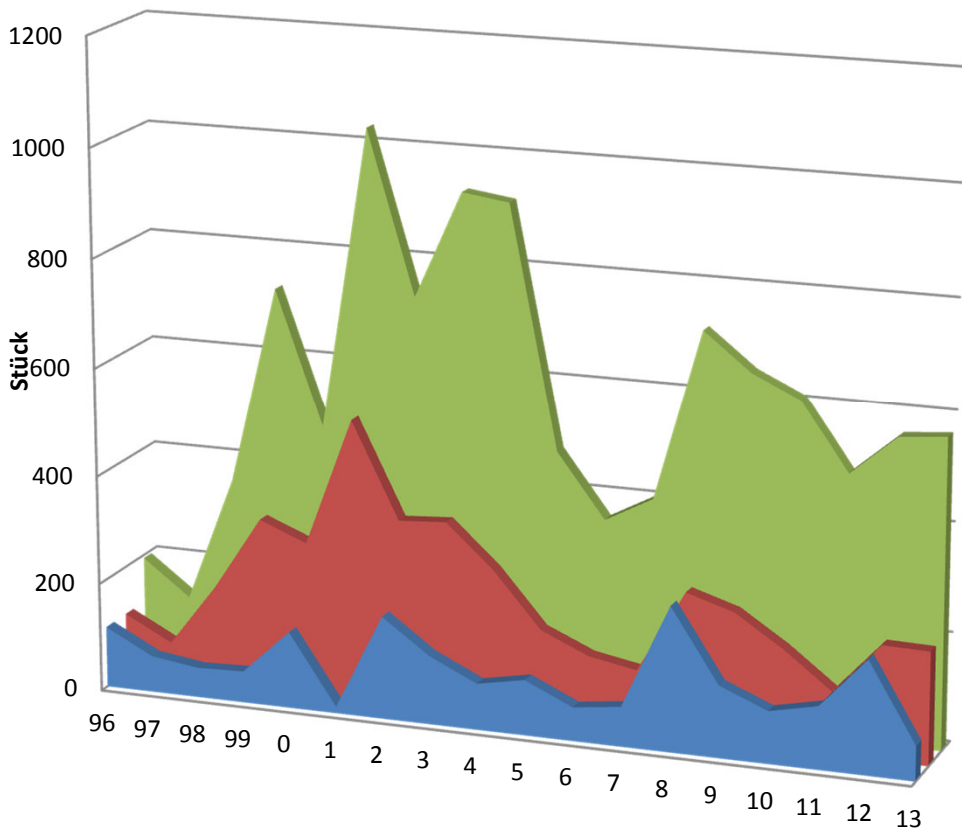

SWR Wässernachtal Streckenverlauf

- 1
- 2
- 3