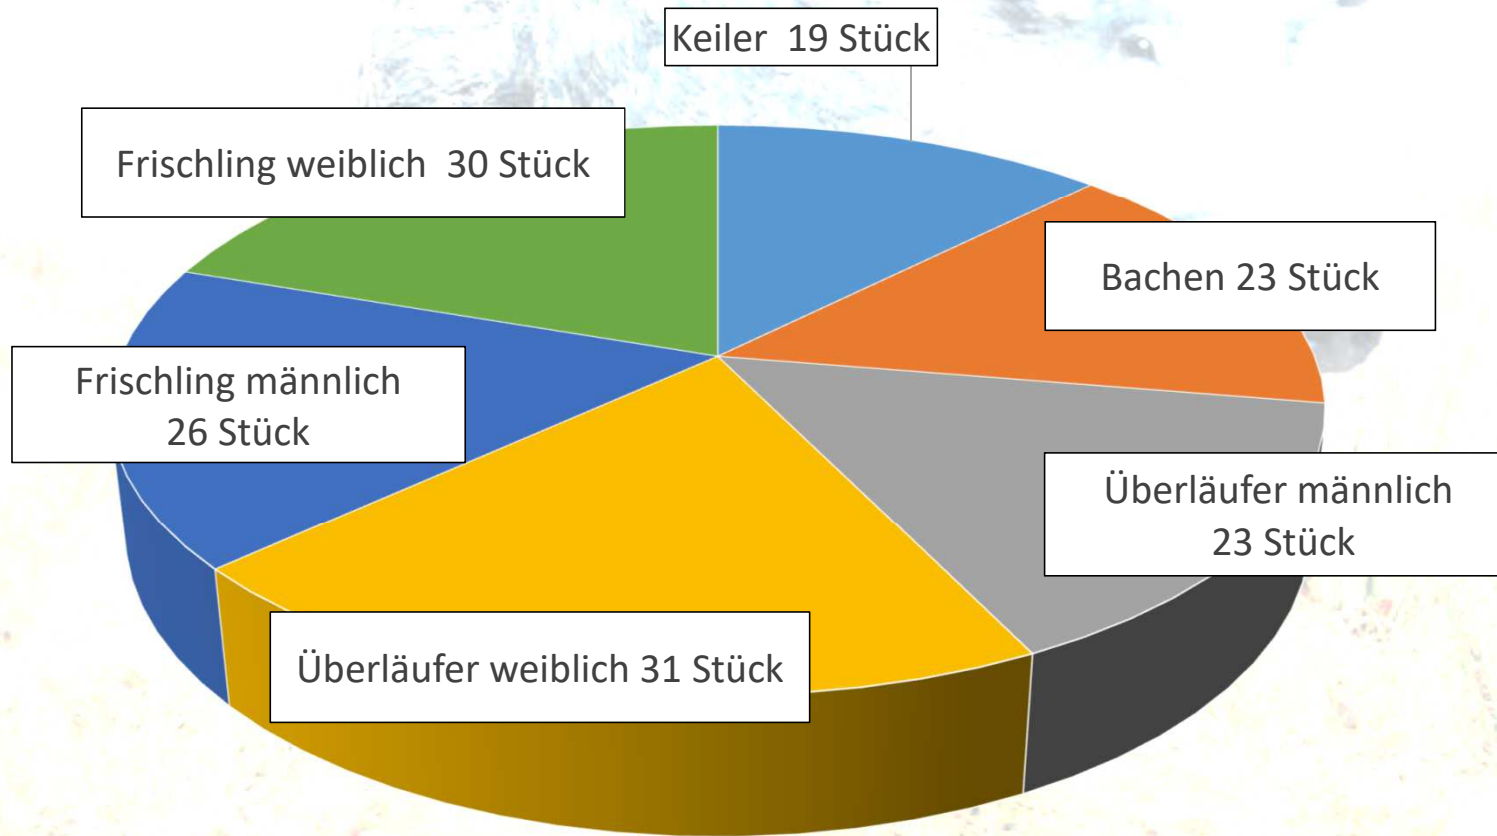

Kennzahlen und Jagdstrecke der Hegegemeinschaft 8 Hambach/Niederwerrn

Gesamt
14 Reviere

1 Eigenjagdrevier
13 Gemeinschaftsjagdreviere

Karteausschnitt aus der Festschrift
100 Jahre Jagschutzverein Schweinfurt
aus dem Jahre 1979

Entwicklung der Jagdstrecke Rehwild
in den Revieren der Hegegemeinschaft 8 Hambach/Niederwerrn
im Zeitraum 01.04.2021 bis 31.03.2022

Jagdstrecke nach Geschlecht und Altersklasse
im Jagdjahr 2021/2022

Verteilung der Jagdstrecke Rehbock
nach Altersklassen im Jagdjahr 2021/2022

Entwicklung der Jagdstrecke Rehwild
in den Revieren der Hegegemeinschaft 8 Hambach/Niederwerrn
im Zeitraum 2016/2017 bis 2021/2022

Schwarzwildstrecke des Jagdjahres 2021/2022,
Verteilung nach Geschlecht und Altersklasse
in den Revieren der Hegegemeinschaft 8
Hambach/Niederwerrn

Gesamtstrecke 2021/2022 152 Stück
Gesamtstrecke Vorjahr 95 Stück **+ 60 %**

Entwicklung der Jagdstrecke Schwarzwild
in den Revieren der Hegegemeinschaft 8 Hambach/Niederwerrn
im Zeitraum 2017/2018 bis 2021/2022