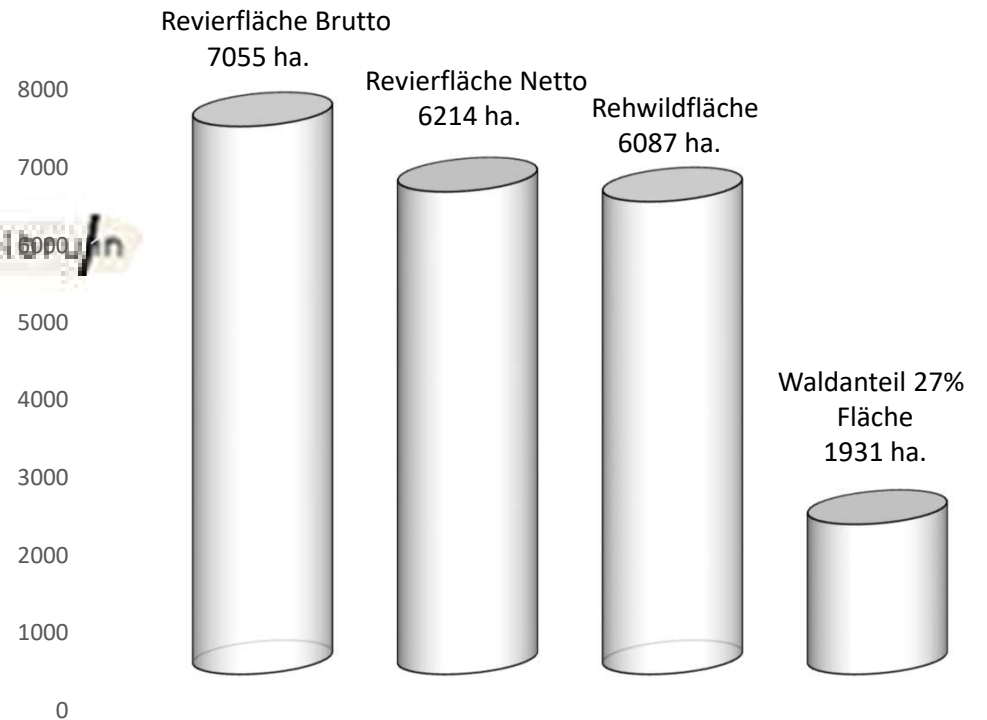

Kennzahlen und Jagdstrecke der Hegegemeinschaft 8 Hambach/Niederwerrn

Gesamt
14 Reviere

1 Eigenjagdrevier
13 Gemeinschaftsjagdreviere

Karteausschnitt aus der Festschrift
100 Jahre Jagschutzverein Schweinfurt
aus dem Jahre 1979

Entwicklung der Jagdstrecke Rehwild
in den Revieren der Hegegemeinschaft 8 Hambach/Niederwerrn
im Zeitraum 01.04.2021 bis 31.03.2022

Jagdstrecke nach Geschlecht und Altersklasse
im Jagdjahr 2021/2022

Verteilung der Jagdstrecke Rehbock
nach Altersklassen im Jagdjahr 2021/2022

Gesamtstrecke 2021/2022 152 Stück
Gesamtstrecke Vorjahr 95 Stück **+ 60 %**

Entwicklung der Jagdstrecke Schwarzwild
in den Revieren der Hegegemeinschaft 8 Hambach/Niederwerrn
im Zeitraum 2017/2018 bis 2021/2022