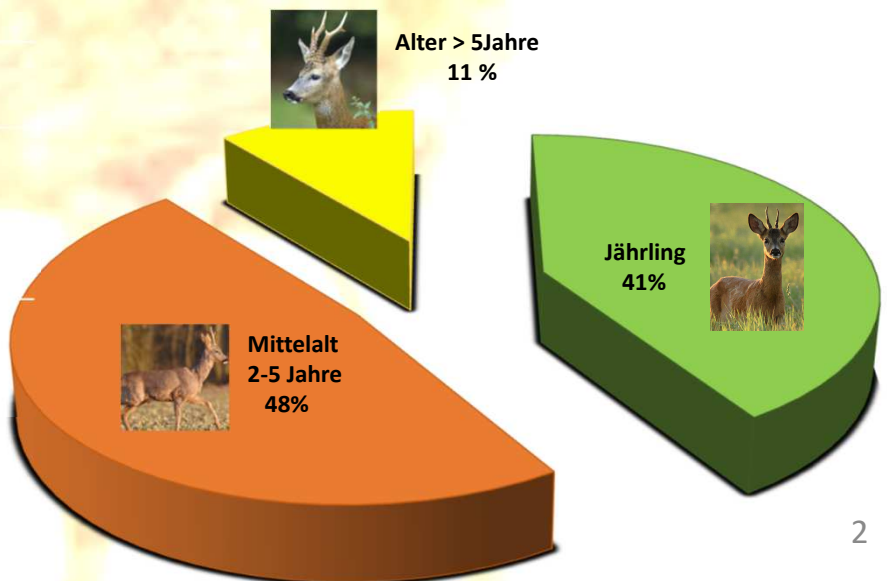

Kennzahlen und Jagdstrecke der Hegegemeinschaft 8 Hambach/Niederwerrn

Gesamt
14 Reviere

1 Eigenjagdrevier
13 Gemeinschaftsjagdreviere

Karteausschnitt aus der Festschrift
100 Jahre Jagschutzverein Schweinfurt
aus dem Jahre 1979

Entwicklung der Jagdstrecke Rehwild
in den Revieren der Hegegemeinschaft 8 Hambach/Niederwerrn
im Zeitraum 01.04.2021 bis 31.03.2022

Jagdstrecke nach Geschlecht und Altersklasse
im Jagdjahr 2021/2022

Verteilung der Jagdstrecke Rehbock
nach Altersklassen im Jagdjahr 2021/2022

Entwicklung der Jagdstrecke Rehwild
in den Revieren der Hegegemeinschaft 8 Hambach/Niederwerrn
im Zeitraum 2016/2017 bis 2021/2022

Schwarzwildstrecke des Jagdjahres 2021/2022,
Verteilung nach Geschlecht und Altersklasse
in den Revieren der Hegegemeinschaft 8
Hambach/Niederwerrn

Gesamtstrecke 2021/2022 152 Stück
Gesamtstrecke Vorjahr 95 Stück **+ 60 %**

Entwicklung der Jagdstrecke Schwarzwild
in den Revieren der Hegegemeinschaft 8 Hambach/Niederwerrn
im Zeitraum 2017/2018 bis 2021/2022