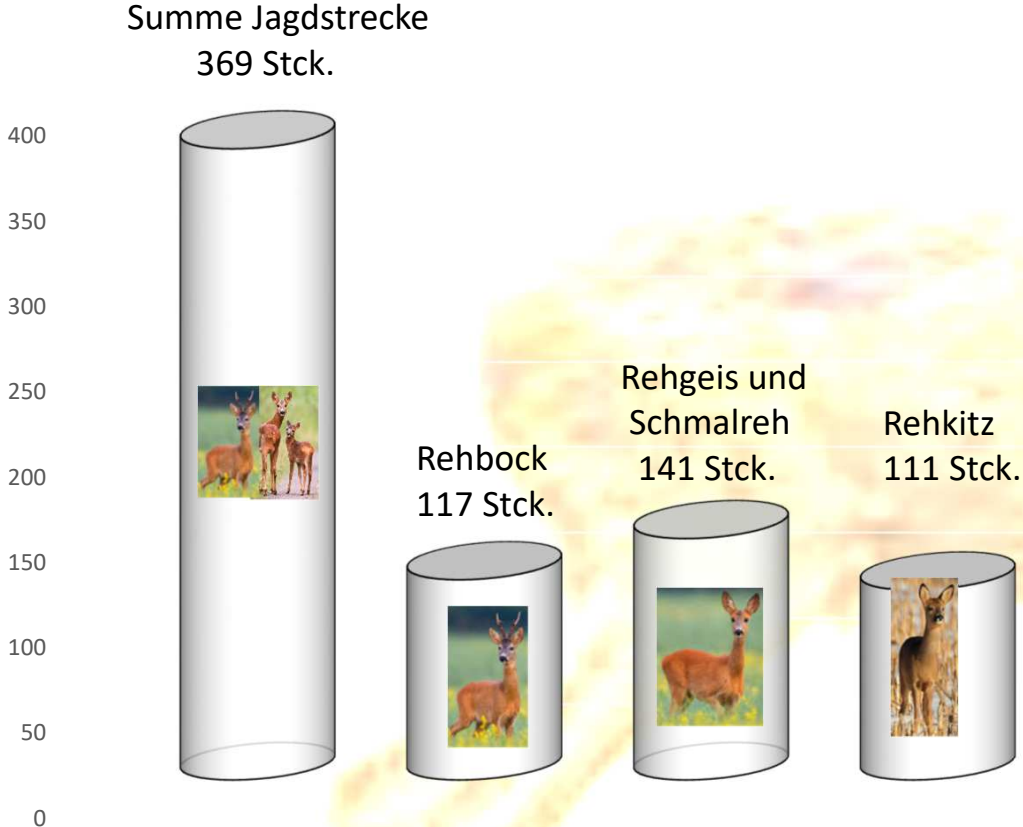

Kennzahlen und Jagdstrecke der Hegegemeinschaft 8 Hambach/Niederwerrn

Gesamt
14 Reviere

1 Eigenjagdrevier
13 Gemeinschaftsjagdreviere

Karteausschnitt aus der Festschrift
100 Jahre Jagschutzverein Schweinfurt
aus dem Jahre 1979

Entwicklung der Jagdstrecke Rehwild
in den Revieren der Hegegemeinschaft 8 Hambach/Niederwerrn
im Zeitraum 01.04.2021 bis 31.03.2022

Jagdstrecke nach Geschlecht und Altersklasse
im Jagdjahr 2021/2022

Verteilung der Jagdstrecke Rehbock
nach Altersklassen im Jagdjahr 2021/2022

Entwicklung der Jagdstrecke Rehwild
in den Revieren der Hegegemeinschaft 8 Hambach/Niederwerrn
im Zeitraum 2016/2017 bis 2021/2022

Schwarzwildstrecke des Jagdjahres 2021/2022,
Verteilung nach Geschlecht und Altersklasse
in den Revieren der Hegegemeinschaft 8
Hambach/Niederwerrn

Gesamtstrecke 2021/2022 152 Stück
Gesamtstrecke Vorjahr 95 Stück **+ 60 %**

Entwicklung der Jagdstrecke Schwarzwild
in den Revieren der Hegegemeinschaft 8 Hambach/Niederwerrn
im Zeitraum 2017/2018 bis 2021/2022