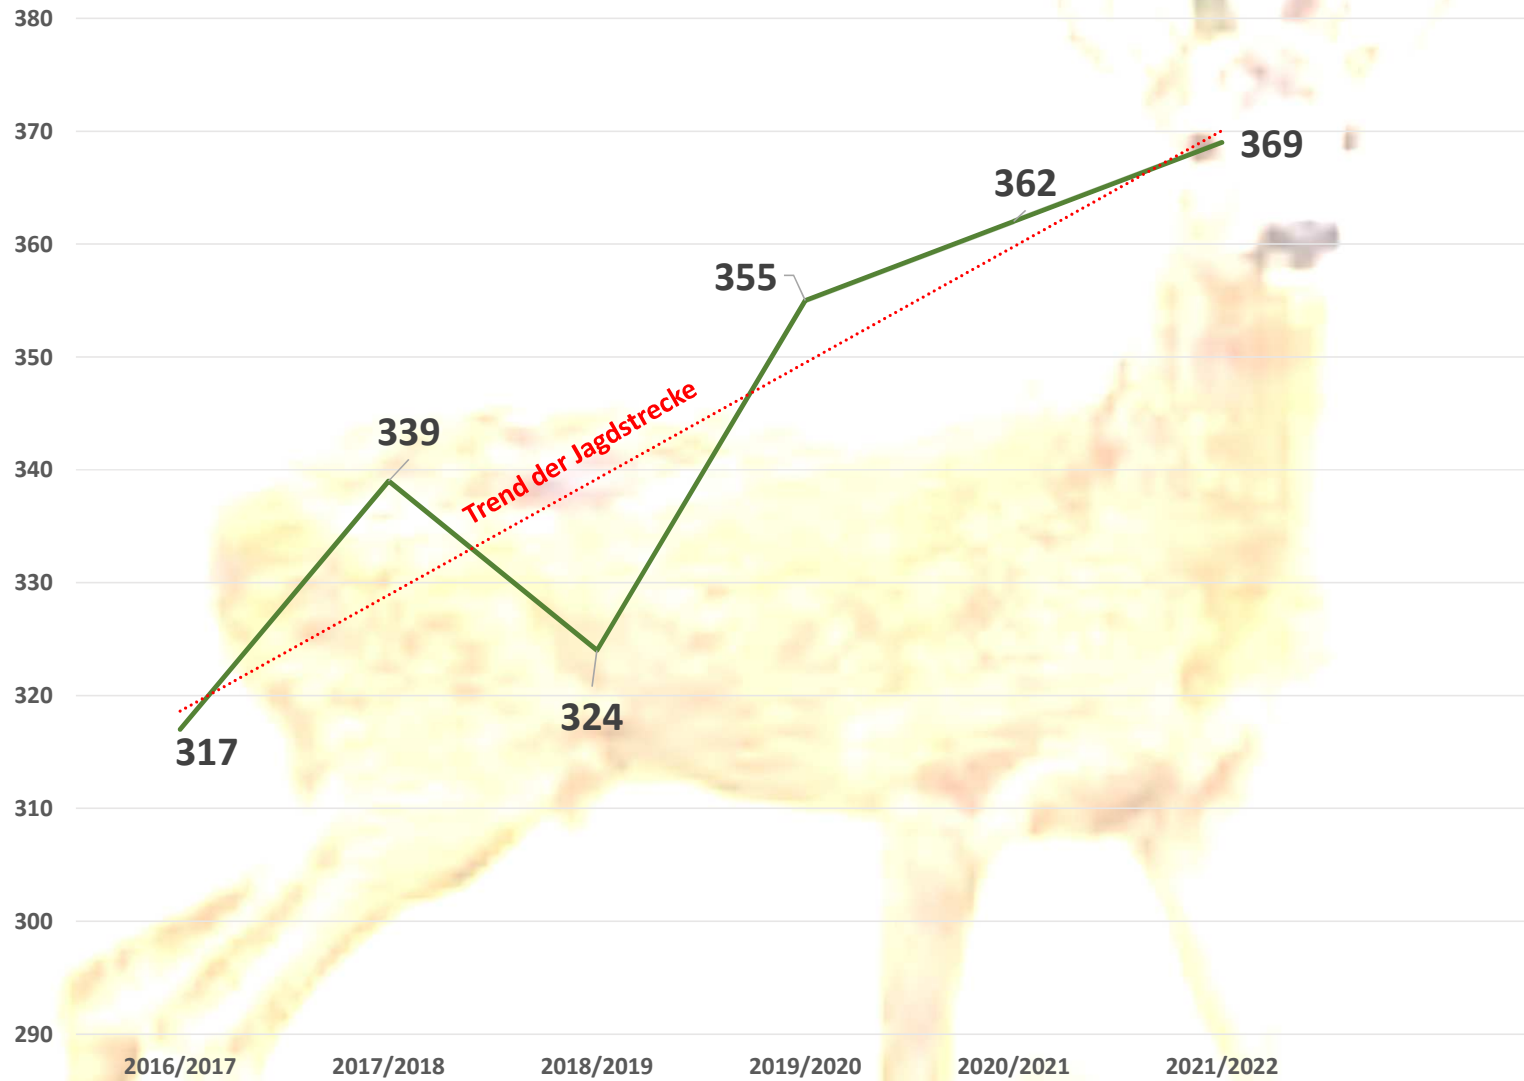

Kennzahlen und Jagdstrecke der Hegegemeinschaft 8 Hambach/Niederwerrn

Gesamt
14 Reviere

1 Eigenjagdrevier
13 Gemeinschaftsjagdreviere

Karteausschnitt aus der Festschrift
100 Jahre Jagschutzverein Schweinfurt
aus dem Jahre 1979

Entwicklung der Jagdstrecke Rehwild
in den Revieren der Hegegemeinschaft 8 Hambach/Niederwerrn
im Zeitraum 01.04.2021 bis 31.03.2022

Jagdstrecke nach Geschlecht und Altersklasse
im Jagdjahr 2021/2022

Verteilung der Jagdstrecke Rehbock
nach Altersklassen im Jagdjahr 2021/2022

Entwicklung der Jagdstrecke Rehwild
in den Revieren der Hegegemeinschaft 8 Hambach/Niederwerrn
im Zeitraum 2016/2017 bis 2021/2022

Schwarzwildstrecke des Jagdjahres 2021/2022,
Verteilung nach Geschlecht und Altersklasse
in den Revieren der Hegegemeinschaft 8
Hambach/Niederwerrn

Gesamtstrecke 2021/2022 152 Stück
Gesamtstrecke Vorjahr 95 Stück **+ 60 %**

Entwicklung der Jagdstrecke Schwarzwild
in den Revieren der Hegegemeinschaft 8 Hambach/Niederwerrn
im Zeitraum 2017/2018 bis 2021/2022