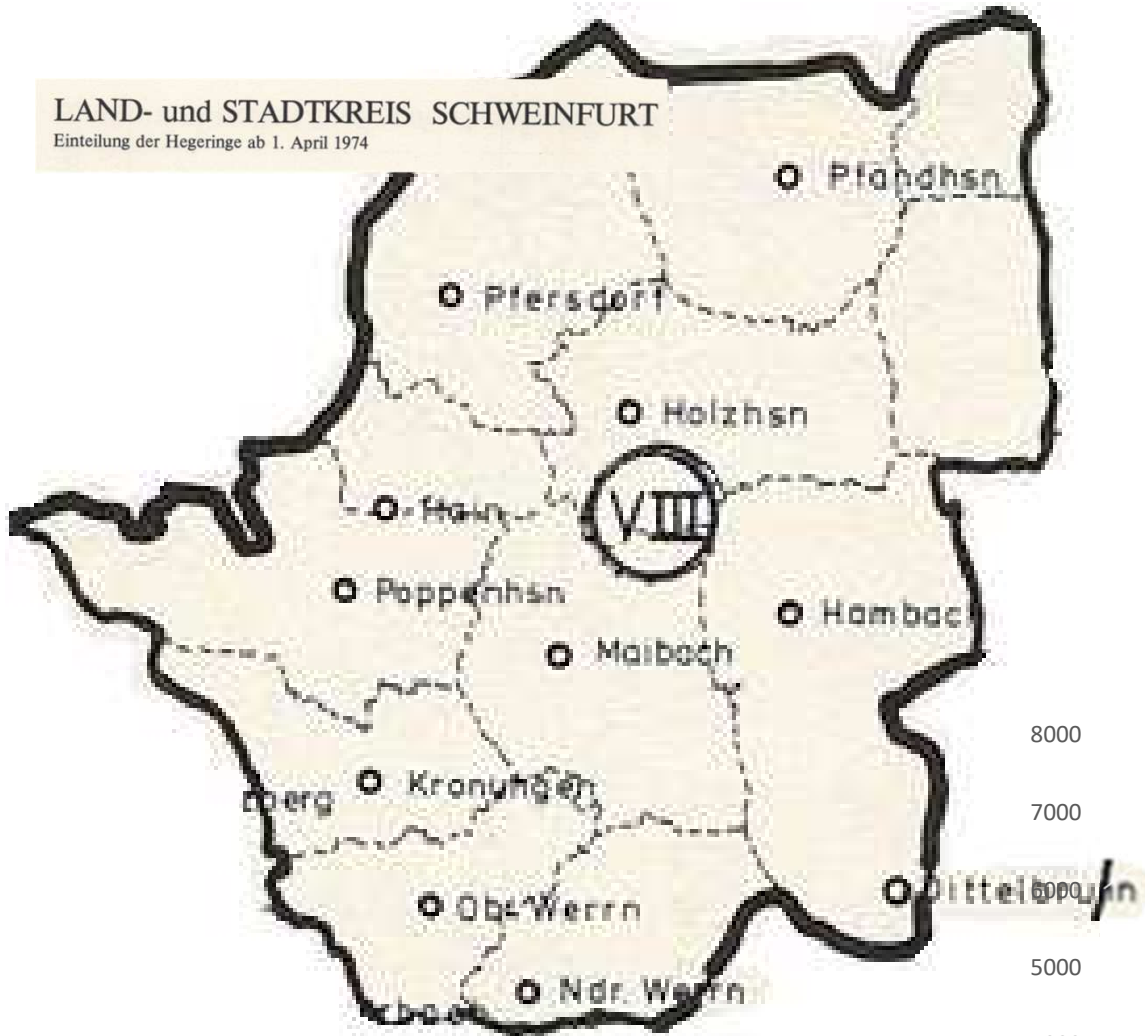

Kennzahlen und Jagdstrecke der Hegegemeinschaft 8 Hambach/Niederwerrn

Gesamt
14 Reviere

1 Eigenjagdrevier
13 Gemeinschaftsjagdreviere

Karteausschnitt aus der Festschrift
100 Jahre Jagschutzverein Schweinfurt
aus dem Jahre 1979

Entwicklung der Jagdstrecke Rehwild
in den Revieren der Hegegemeinschaft 8 Hambach/Niederwerrn
im Zeitraum 01.04.2021 bis 31.03.2022

Jagdstrecke nach Geschlecht und Altersklasse
im Jagdjahr 2021/2022

Verteilung der Jagdstrecke Rehbock
nach Altersklassen im Jagdjahr 2021/2022

Gesamtstrecke 2021/2022 152 Stück
Gesamtstrecke Vorjahr 95 Stück **+ 60 %**

Entwicklung der Jagdstrecke Schwarzwild
in den Revieren der Hegegemeinschaft 8 Hambach/Niederwerrn
im Zeitraum 2017/2018 bis 2021/2022