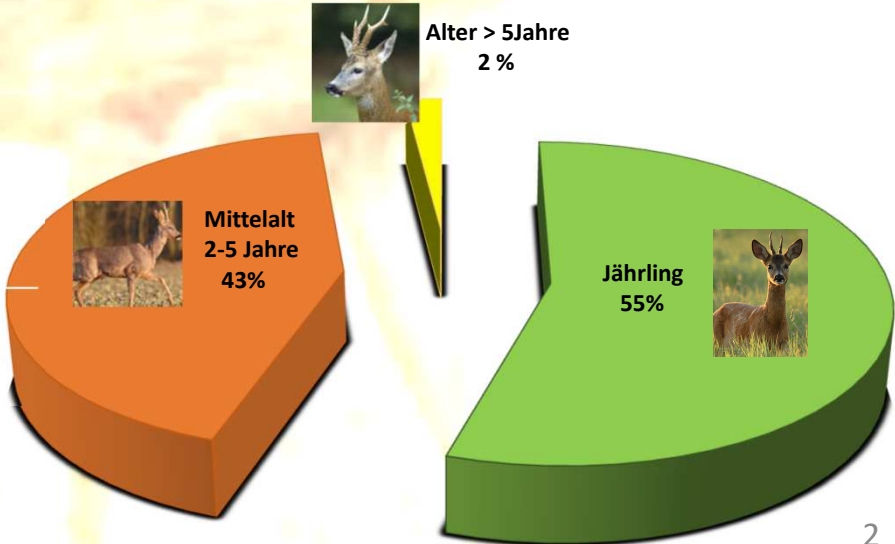

Kennzahlen und Jagdstrecke der Hegegemeinschaft 6 Werneck

LAND- und STADTKREIS SCHWEINFURT

Einteilung der Hegeringe ab 1. April 1974

Karteausschnitt aus der Festschrift
100 Jahre Jagschutzverein Schweinfurt
aus dem Jahre 1979

**Gesamt
28 Reviere**

- 2 Staatsjagdreviere
- 3 Eigenjagdreviere
- 23 Gemeinschaftsjagdreviere

Entwicklung der Jagdstrecke Rehwild
in den Revieren der Hegegemeinschaft 6 Werneck
im Zeitraum 01.04.2021 bis 31.03.2022

Jagdstrecke nach Geschlecht und Altersklasse
im Jagdjahr 2021/2022

Verteilung der Jagdstrecke Rehbock
nach Altersklassen im Jagdjahr 2021/2022

Entwicklung der Jagdstrecke Rehwild
in den Revieren der Hegegemeinschaft 6 Werneck
im Zeitraum 2016/2017 bis 2021/2022

Schwarzwildstrecke des Jagdjahres 2021/2022,
Verteilung nach Geschlecht und Altersklasse
in den Revieren der Hegegemeinschaft 6 Werneck

Gesamtstrecke 2021/2022 33 Stück
Gesamtstrecke Vorjahr 21 Stück **+ 57 %**