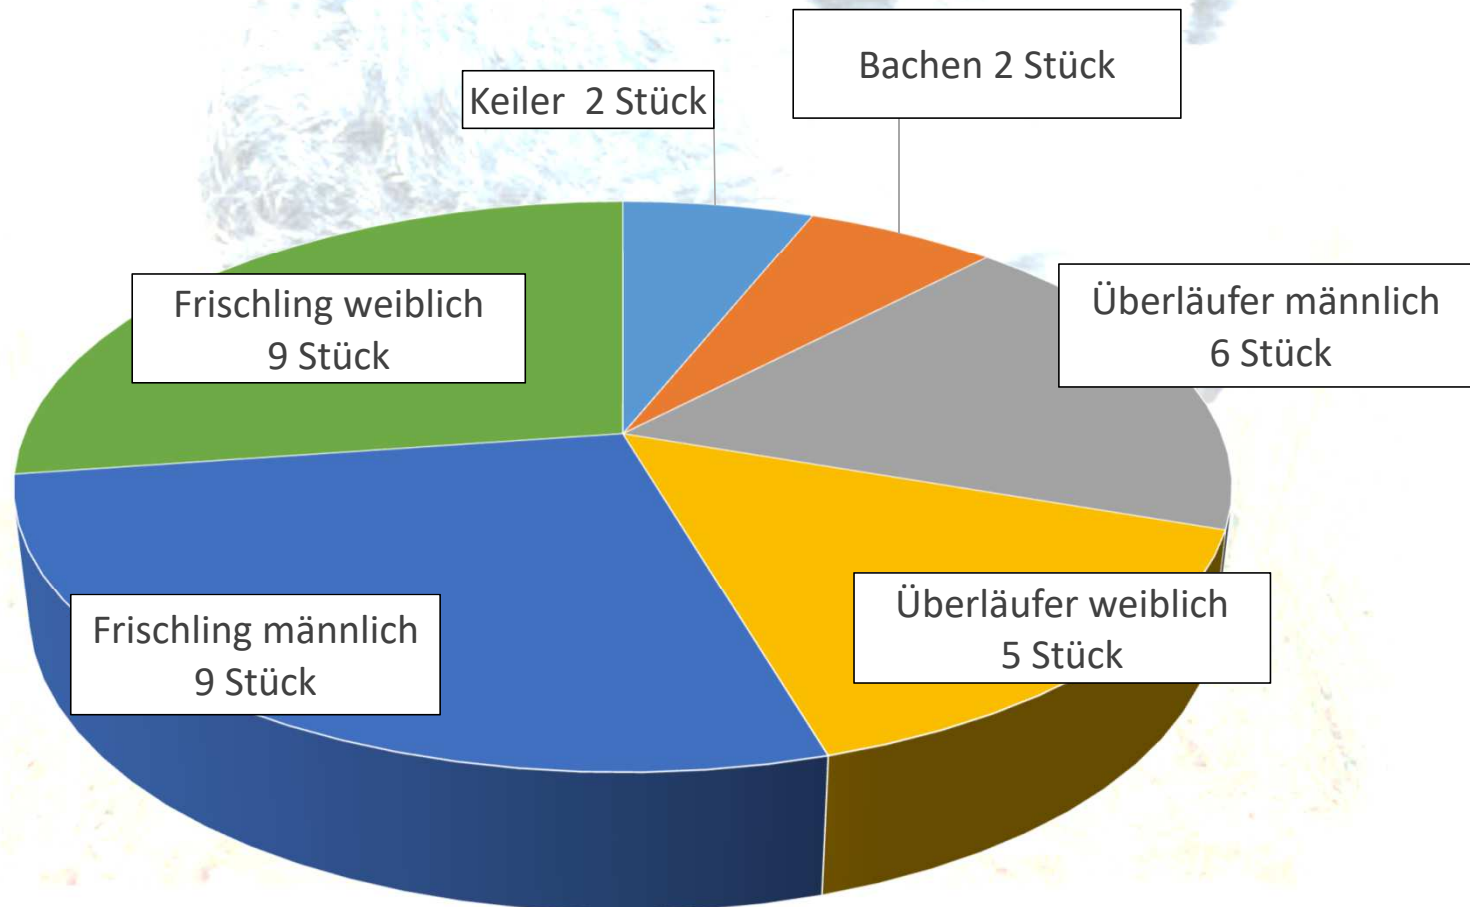

**Gesamt
28 Reviere**

- 2 Staatsjagdreviere
- 3 Eigenjagdreviere
- 23 Gemeinschaftsjagdreviere

Entwicklung der Jagdstrecke Rehwild
in den Revieren der Hegegemeinschaft 6 Werneck
im Zeitraum 01.04.2021 bis 31.03.2022

Jagdstrecke nach Geschlecht und Altersklasse
im Jagdjahr 2021/2022

Verteilung der Jagdstrecke Rehbock
nach Altersklassen im Jagdjahr 2021/2022

Entwicklung der Jagdstrecke Rehwild
in den Revieren der Hegegemeinschaft 6 Werneck
im Zeitraum 2016/2017 bis 2021/2022

Schwarzwildstrecke des Jagdjahres 2021/2022,
Verteilung nach Geschlecht und Altersklasse
in den Revieren der Hegegemeinschaft 6 Werneck

Gesamtstrecke 2021/2022 33 Stück
Gesamtstrecke Vorjahr 21 Stück **+ 57 %**

Entwicklung der Jagdstrecke Schwarzwild
in den Revieren der Hegegemeinschaft 6 Werneck
im Zeitraum 2017/2018 bis 2021/2022