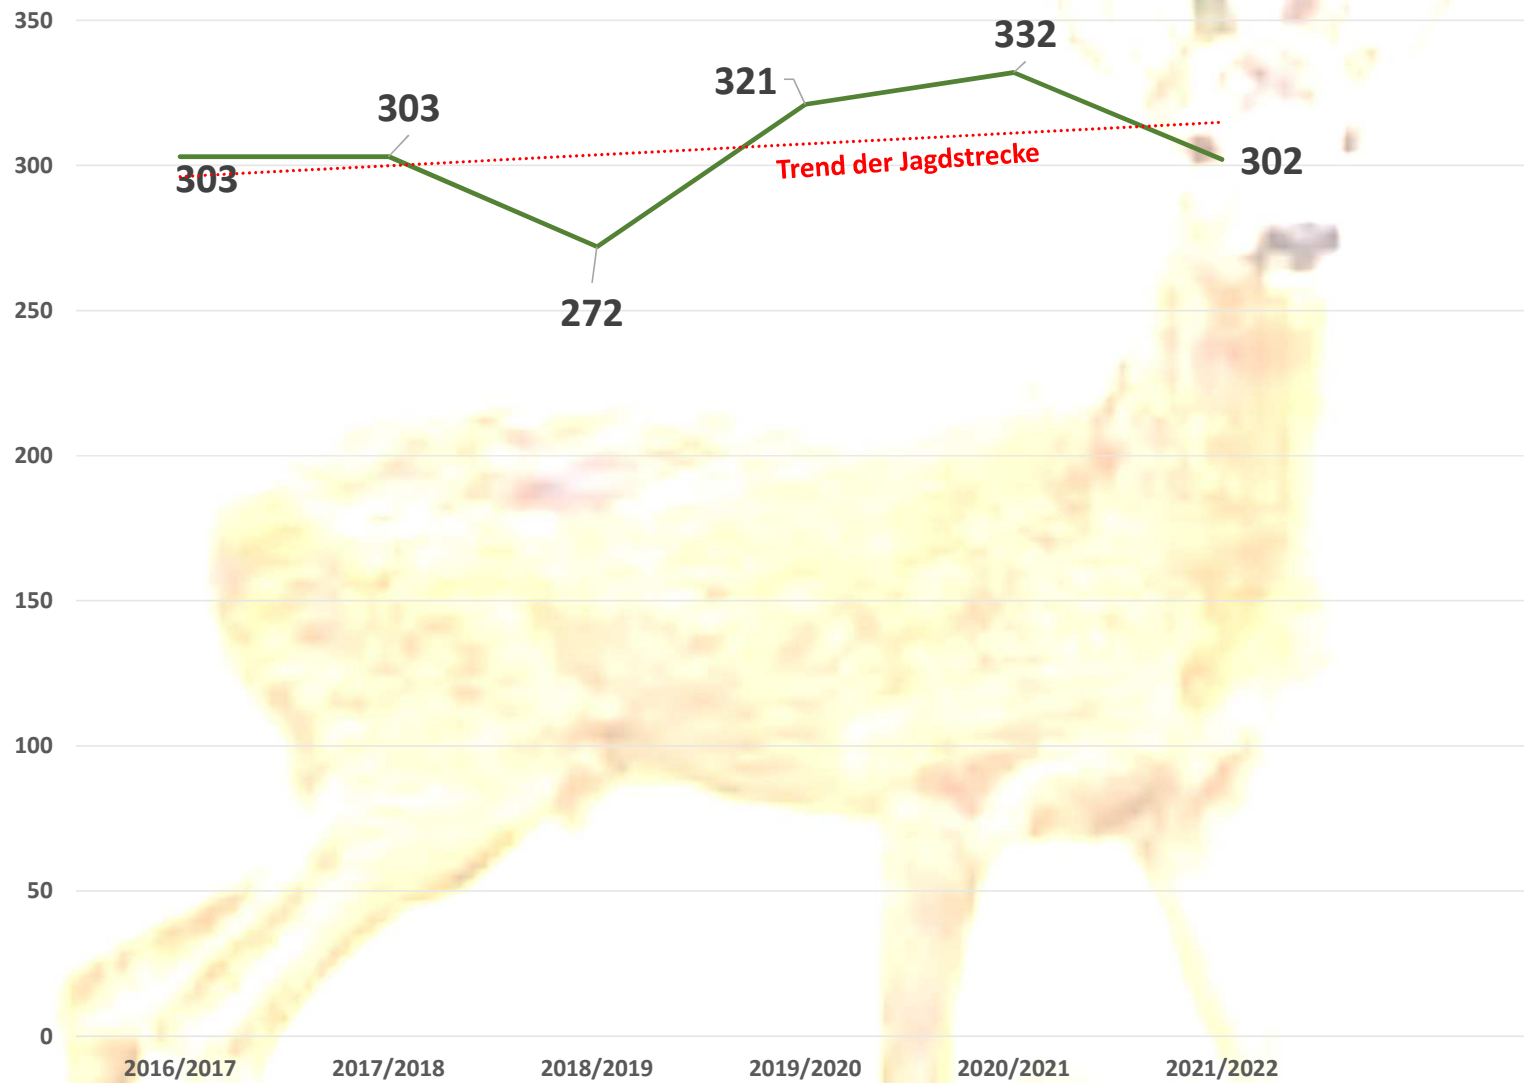

Kennzahlen und Jagdstrecke der Hegegemeinschaft 6 Werneck

LAND- und STADTKREIS SCHWEINFURT

Einteilung der Hegeringe ab 1. April 1974

Karteausschnitt aus der Festschrift
100 Jahre Jagschutzverein Schweinfurt
aus dem Jahre 1979

**Gesamt
28 Reviere**

- 2 Staatsjagdreviere
- 3 Eigenjagdreviere
- 23 Gemeinschaftsjagdreviere

Entwicklung der Jagdstrecke Rehwild
in den Revieren der Hegegemeinschaft 6 Werneck
im Zeitraum 01.04.2021 bis 31.03.2022

Jagdstrecke nach Geschlecht und Altersklasse
im Jagdjahr 2021/2022

Verteilung der Jagdstrecke Rehbock
nach Altersklassen im Jagdjahr 2021/2022

Entwicklung der Jagdstrecke Rehwild
in den Revieren der Hegegemeinschaft 6 Werneck
im Zeitraum 2016/2017 bis 2021/2022

Schwarzwildstrecke des Jagdjahres 2021/2022,
Verteilung nach Geschlecht und Altersklasse
in den Revieren der Hegegemeinschaft 6 Werneck

Gesamtstrecke 2021/2022 33 Stück
Gesamtstrecke Vorjahr 21 Stück **+ 57 %**