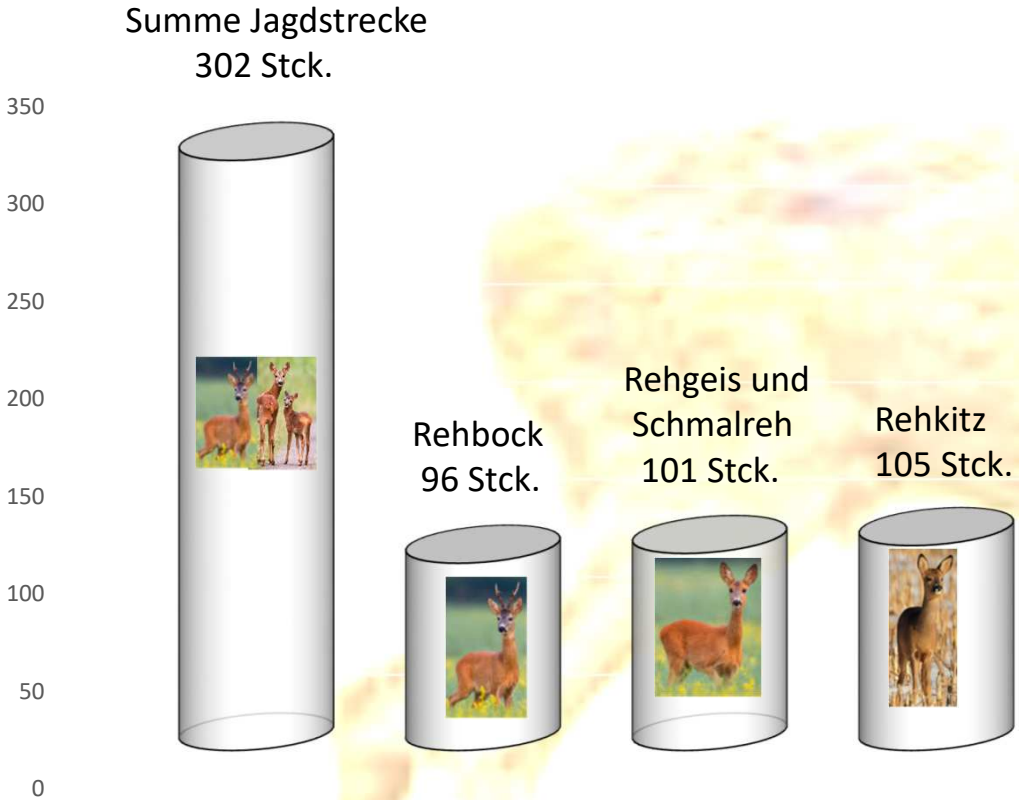

Kennzahlen und Jagdstrecke der Hegegemeinschaft 6 Werneck

LAND- und STADTKREIS SCHWEINFURT

Einteilung der Hegeringe ab 1. April 1974

Karteausschnitt aus der Festschrift
100 Jahre Jagschutzverein Schweinfurt
aus dem Jahre 1979

**Gesamt
28 Reviere**

- 2 Staatsjagdreviere
- 3 Eigenjagdreviere
- 23 Gemeinschaftsjagdreviere

Entwicklung der Jagdstrecke Rehwild
in den Revieren der Hegegemeinschaft 6 Werneck
im Zeitraum 01.04.2021 bis 31.03.2022

Jagdstrecke nach Geschlecht und Altersklasse
im Jagdjahr 2021/2022

Verteilung der Jagdstrecke Rehbock
nach Altersklassen im Jagdjahr 2021/2022

Entwicklung der Jagdstrecke Rehwild
in den Revieren der Hegegemeinschaft 6 Werneck
im Zeitraum 2016/2017 bis 2021/2022

Schwarzwildstrecke des Jagdjahres 2021/2022,
Verteilung nach Geschlecht und Altersklasse
in den Revieren der Hegegemeinschaft 6 Werneck

Gesamtstrecke 2021/2022 33 Stück
Gesamtstrecke Vorjahr 21 Stück **+ 57 %**