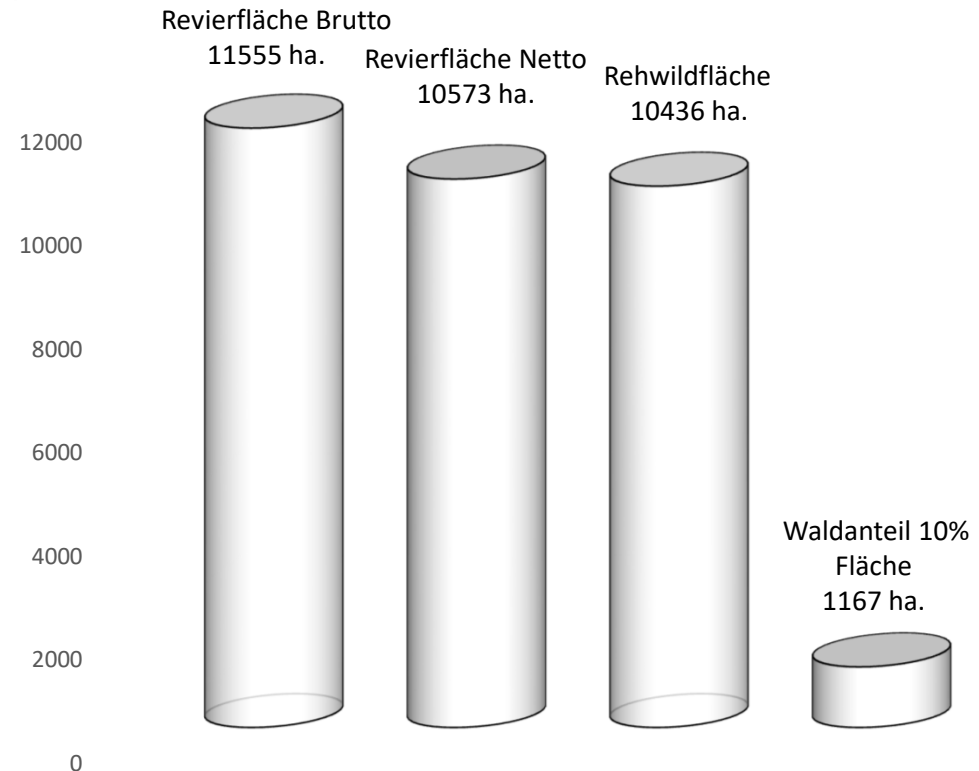

Kennzahlen und Jagdstrecke der Hegegemeinschaft 6 Werneck

LAND- und STADTKREIS SCHWEINFURT

Einteilung der Hegeringe ab 1. April 1974

Karteausschnitt aus der Festschrift
100 Jahre Jagschutzverein Schweinfurt
aus dem Jahre 1979

**Gesamt
28 Reviere**

- 2 Staatsjagdreviere
- 3 Eigenjagdreviere
- 23 Gemeinschaftsjagdreviere

Entwicklung der Jagdstrecke Rehwild
in den Revieren der Hegegemeinschaft 6 Werneck
im Zeitraum 01.04.2021 bis 31.03.2022

Jagdstrecke nach Geschlecht und Altersklasse
im Jagdjahr 2021/2022

Verteilung der Jagdstrecke Rehbock
nach Altersklassen im Jagdjahr 2021/2022

Entwicklung der Jagdstrecke Rehwild
in den Revieren der Hegegemeinschaft 6 Werneck
im Zeitraum 2016/2017 bis 2021/2022

Schwarzwildstrecke des Jagdjahres 2021/2022,
Verteilung nach Geschlecht und Altersklasse
in den Revieren der Hegegemeinschaft 6 Werneck

Gesamtstrecke 2021/2022 33 Stück
Gesamtstrecke Vorjahr 21 Stück **+ 57 %**