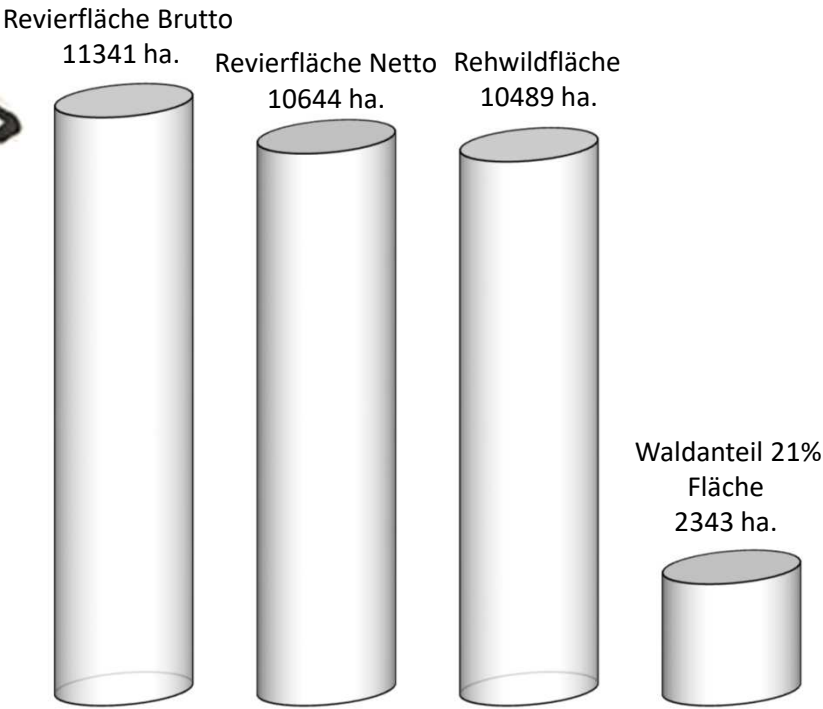

# Kennzahlen und Jagdstrecke der Hegegemeinschaft 4 Gerolzhofen

LAND- und STADTKREIS SCHWEINFURT  
Einteilung der Hegeringe ab 1. April 1974

Karteausschnitt aus der Festschrift  
100 Jahre Jagschutzverein Schweinfurt  
aus dem Jahre 1979

**Gesamt  
26 Reviere**

- 2 Staatsjagdreviere
- 5 Eigenjagdreviere
- 19 Gemeinschaftsjagdreviere

Entwicklung der Jagdstrecke Rehwild  
in den Revieren der Hegegemeinschaft 4 Gerolzhofen  
im Zeitraum 01.04.2021 bis 31.03.2022

Jagdstrecke nach Geschlecht und Altersklasse  
im Jagdjahr 2021/2022

Verteilung der Jagdstrecke Rehbock  
nach Altersklassen im Jagdjahr 2021/2022

Entwicklung der Jagdstrecke Rehwild  
in den Revieren der Hegegemeinschaft 4 Gerolzhofen  
im Zeitraum 2016/2017 bis 2021/2022

Schwarzwildstrecke des Jagdjahres 2021/2022,  
Verteilung nach Geschlecht und Altersklasse  
In den Revieren der Hegegemeinschaft 4 Gerolzhofen

Gesamtstrecke 2021/2022 73 Stück  
Gesamtstrecke Vorjahr 67 Stück **+ 9 %**