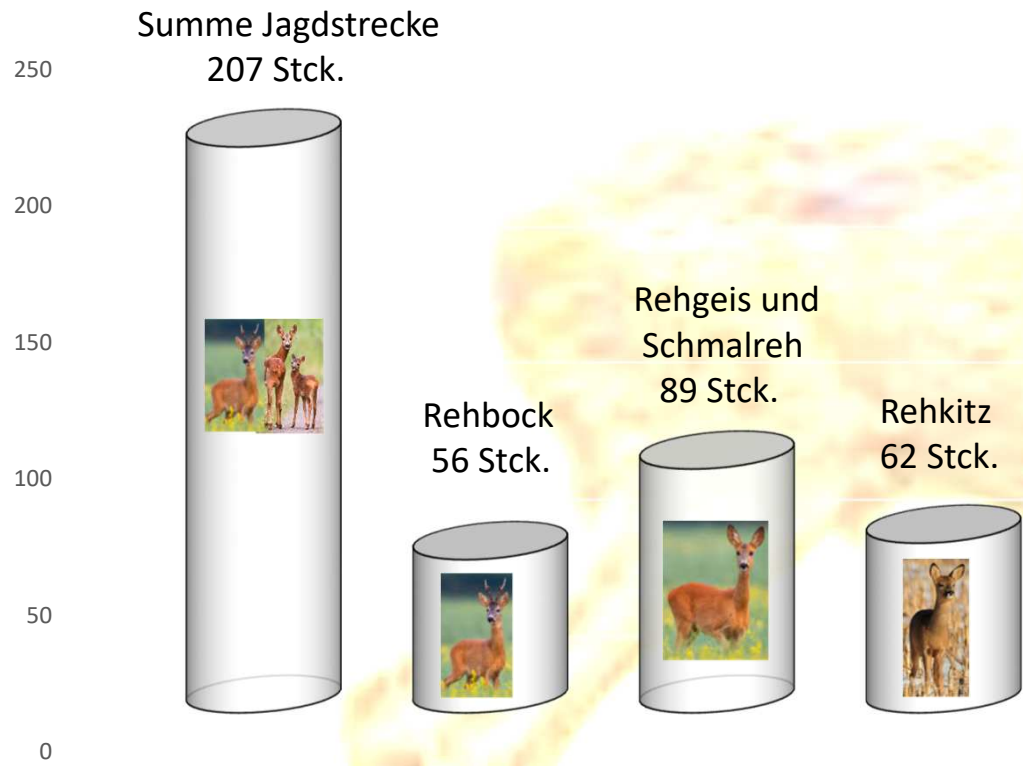

# Kennzahlen und Jagdstrecke der Hegegemeinschaft 4 Gerolzhofen

LAND- und STADTKREIS SCHWEINFURT  
Einteilung der Hegeringe ab 1. April 1974

Karteausschnitt aus der Festschrift  
100 Jahre Jagschutzverein Schweinfurt  
aus dem Jahre 1979

**Gesamt  
26 Reviere**

- 2 Staatsjagdreviere
- 5 Eigenjagdreviere
- 19 Gemeinschaftsjagdreviere

Entwicklung der Jagdstrecke Rehwild  
in den Revieren der Hegegemeinschaft 4 Gerolzhofen  
im Zeitraum 01.04.2021 bis 31.03.2022

Jagdstrecke nach Geschlecht und Altersklasse  
im Jagdjahr 2021/2022

Verteilung der Jagdstrecke Rehbock  
nach Altersklassen im Jagdjahr 2021/2022

Entwicklung der Jagdstrecke Rehwild  
in den Revieren der Hegegemeinschaft 4 Gerolzhofen  
im Zeitraum 2016/2017 bis 2021/2022

Schwarzwildstrecke des Jagdjahres 2021/2022,  
Verteilung nach Geschlecht und Altersklasse  
In den Revieren der Hegegemeinschaft 4 Gerolzhofen

Gesamtstrecke 2021/2022 73 Stück  
Gesamtstrecke Vorjahr 67 Stück **+ 9 %**