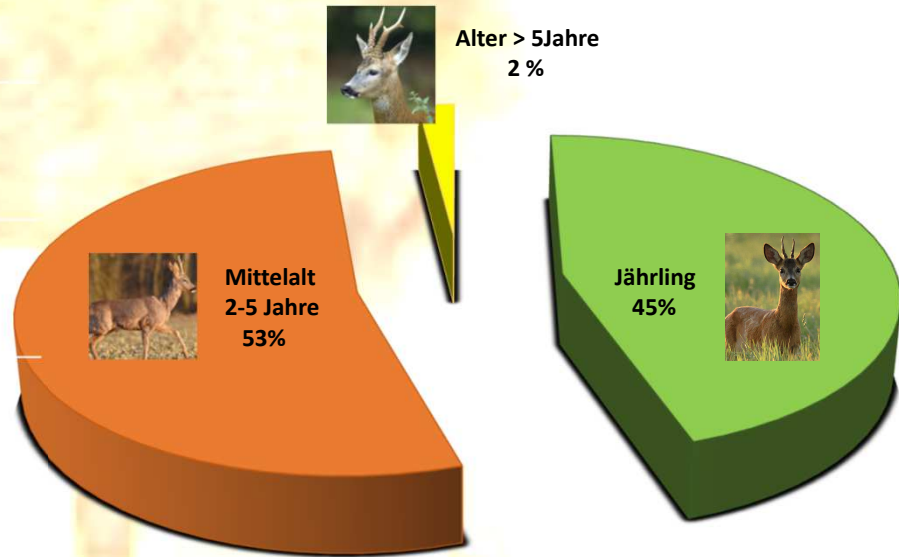

# Kennzahlen und Jagdstrecke der Hegegemeinschaft 4 Gerolzhofen

LAND- und STADTKREIS SCHWEINFURT  
Einteilung der Hegeringe ab 1. April 1974

Karteausschnitt aus der Festschrift  
100 Jahre Jagschutzverein Schweinfurt  
aus dem Jahre 1979

**Gesamt  
26 Reviere**

- 2 Staatsjagdreviere
- 5 Eigenjagdreviere
- 19 Gemeinschaftsjagdreviere

Entwicklung der Jagdstrecke Rehwild  
in den Revieren der Hegegemeinschaft 4 Gerolzhofen  
im Zeitraum 01.04.2021 bis 31.03.2022

Jagdstrecke nach Geschlecht und Altersklasse  
im Jagdjahr 2021/2022

Verteilung der Jagdstrecke Rehbock  
nach Altersklassen im Jagdjahr 2021/2022

Entwicklung der Jagdstrecke Rehwild  
in den Revieren der Hegegemeinschaft 4 Gerolzhofen  
im Zeitraum 2016/2017 bis 2021/2022

Schwarzwildstrecke des Jagdjahres 2021/2022,  
Verteilung nach Geschlecht und Altersklasse  
In den Revieren der Hegegemeinschaft 4 Gerolzhofen

Gesamtstrecke 2021/2022 73 Stück  
Gesamtstrecke Vorjahr 67 Stück **+ 9 %**