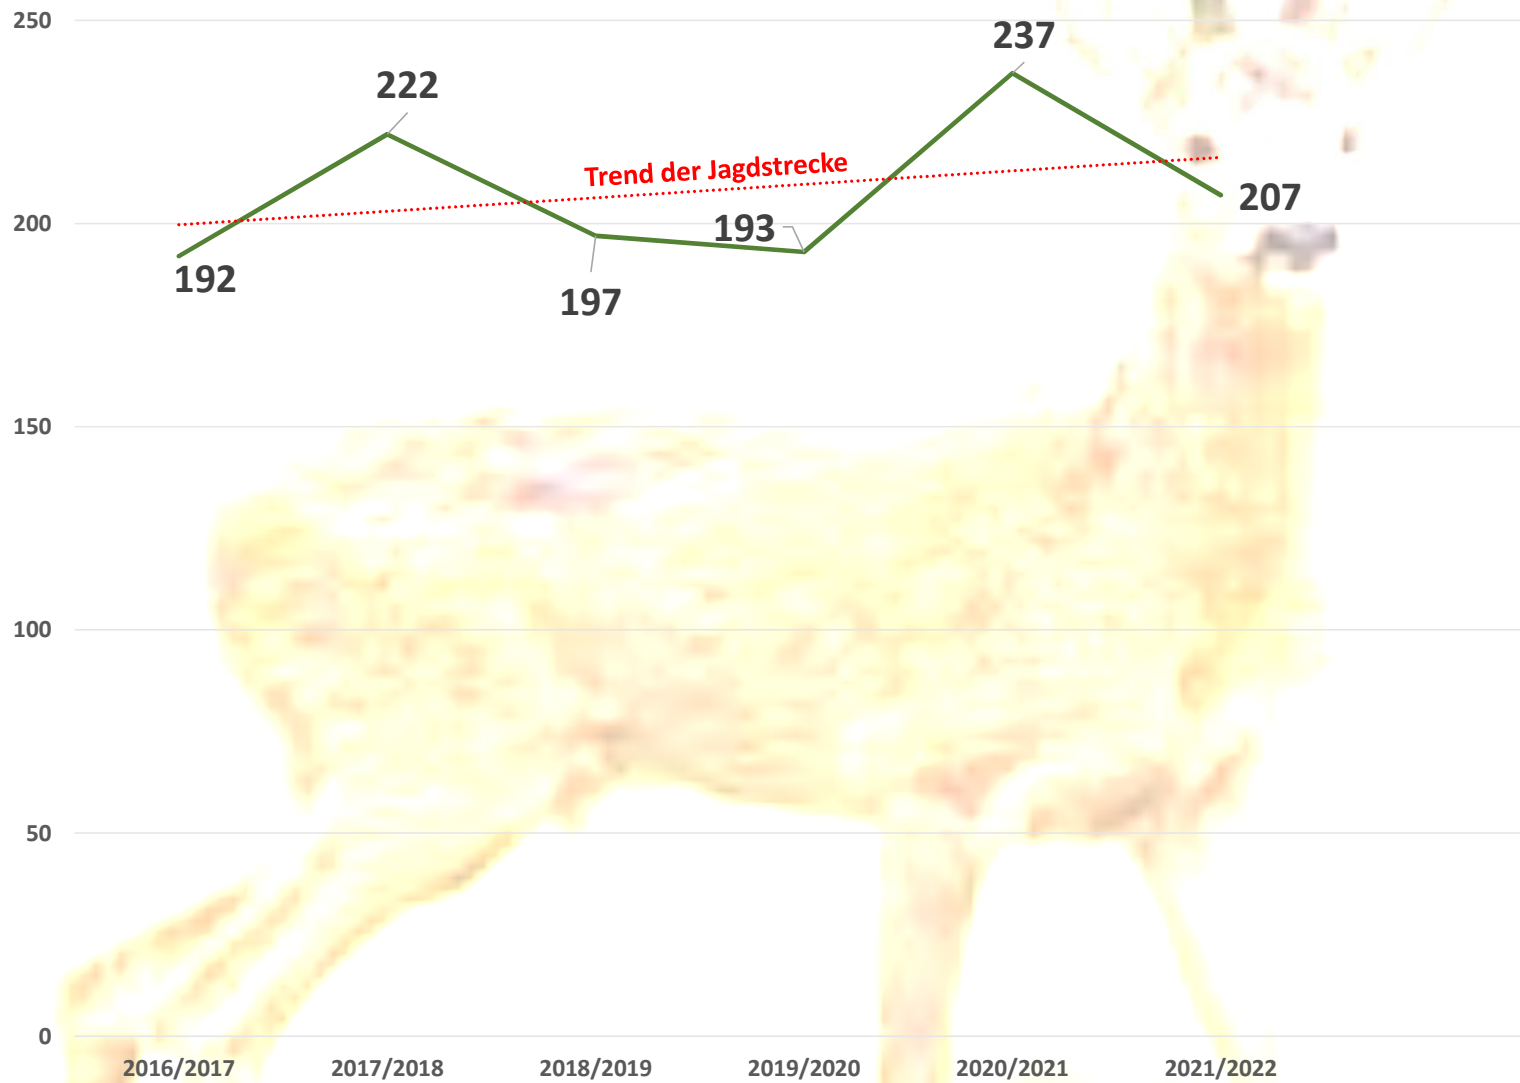

# Kennzahlen und Jagdstrecke der Hegegemeinschaft 4 Gerolzhofen

LAND- und STADTKREIS SCHWEINFURT  
Einteilung der Hegeringe ab 1. April 1974

Karteausschnitt aus der Festschrift  
100 Jahre Jagschutzverein Schweinfurt  
aus dem Jahre 1979

**Gesamt  
26 Reviere**

- 2 Staatsjagdreviere
- 5 Eigenjagdreviere
- 19 Gemeinschaftsjagdreviere

Entwicklung der Jagdstrecke Rehwild  
in den Revieren der Hegegemeinschaft 4 Gerolzhofen  
im Zeitraum 01.04.2021 bis 31.03.2022

Jagdstrecke nach Geschlecht und Altersklasse  
im Jagdjahr 2021/2022

Verteilung der Jagdstrecke Rehbock  
nach Altersklassen im Jagdjahr 2021/2022

Entwicklung der Jagdstrecke Rehwild  
in den Revieren der Hegegemeinschaft 4 Gerolzhofen  
im Zeitraum 2016/2017 bis 2021/2022

Schwarzwildstrecke des Jagdjahres 2021/2022,  
Verteilung nach Geschlecht und Altersklasse  
In den Revieren der Hegegemeinschaft 4 Gerolzhofen

Gesamtstrecke 2021/2022 73 Stück  
Gesamtstrecke Vorjahr 67 Stück **+ 9 %**