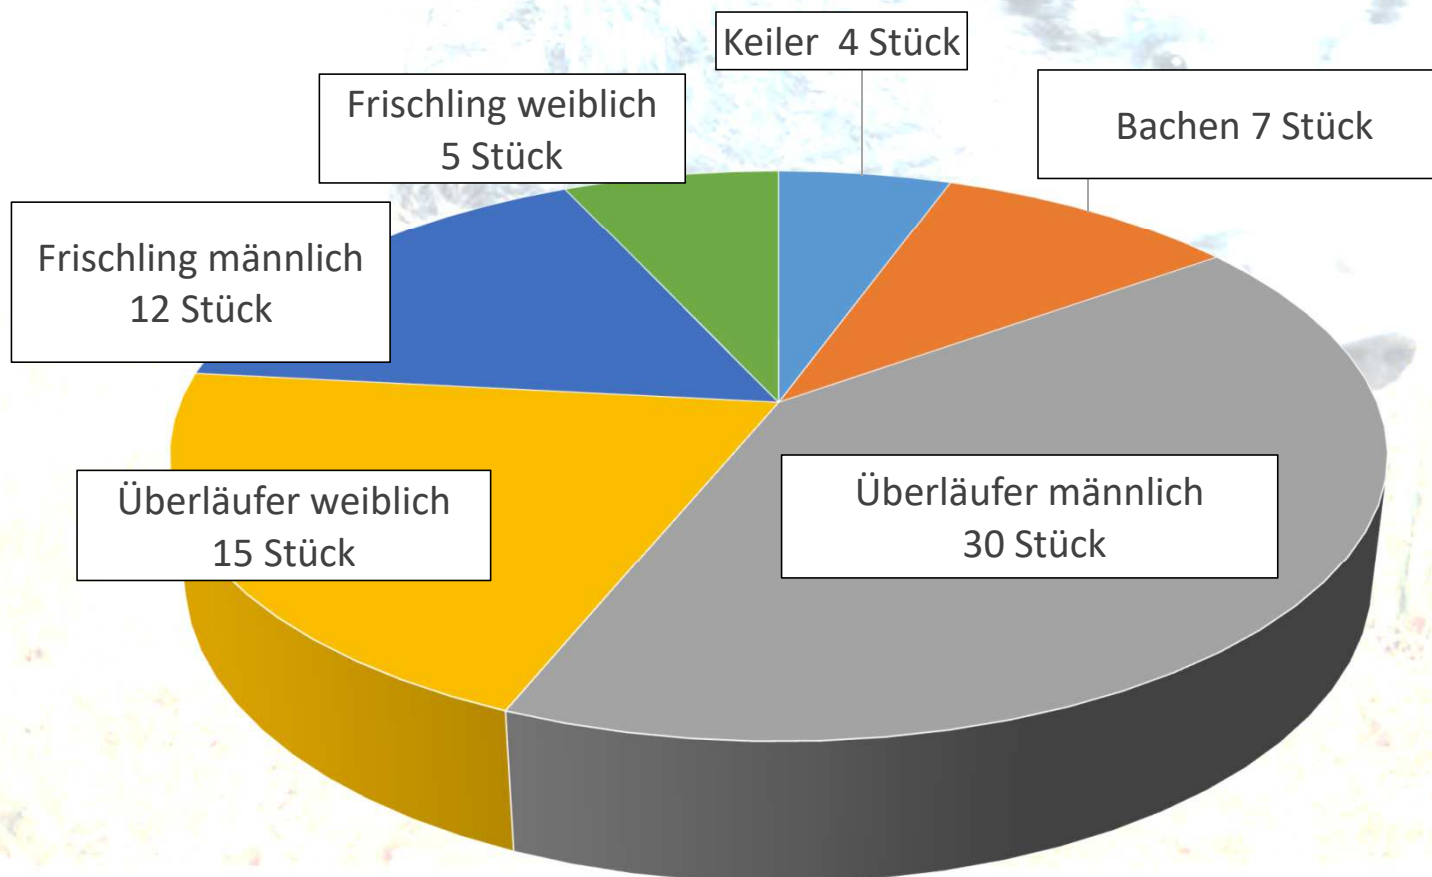

**Gesamt  
26 Reviere**

- 2 Staatsjagdreviere
- 5 Eigenjagdreviere
- 19 Gemeinschaftsjagdreviere

Entwicklung der Jagdstrecke Rehwild  
in den Revieren der Hegegemeinschaft 4 Gerolzhofen  
im Zeitraum 01.04.2021 bis 31.03.2022

Jagdstrecke nach Geschlecht und Altersklasse  
im Jagdjahr 2021/2022

Verteilung der Jagdstrecke Rehbock  
nach Altersklassen im Jagdjahr 2021/2022

Entwicklung der Jagdstrecke Rehwild  
in den Revieren der Hegegemeinschaft 4 Gerolzhofen  
im Zeitraum 2016/2017 bis 2021/2022

Schwarzwildstrecke des Jagdjahres 2021/2022,  
Verteilung nach Geschlecht und Altersklasse  
In den Revieren der Hegegemeinschaft 4 Gerolzhofen

Gesamtstrecke 2021/2022 73 Stück  
Gesamtstrecke Vorjahr 67 Stück **+ 9 %**

Entwicklung der Jagdstrecke Schwarzwild  
in den Revieren der Hegegemeinschaft 4 Gerolzhofen  
im Zeitraum 2017/2018 bis 2021/2022