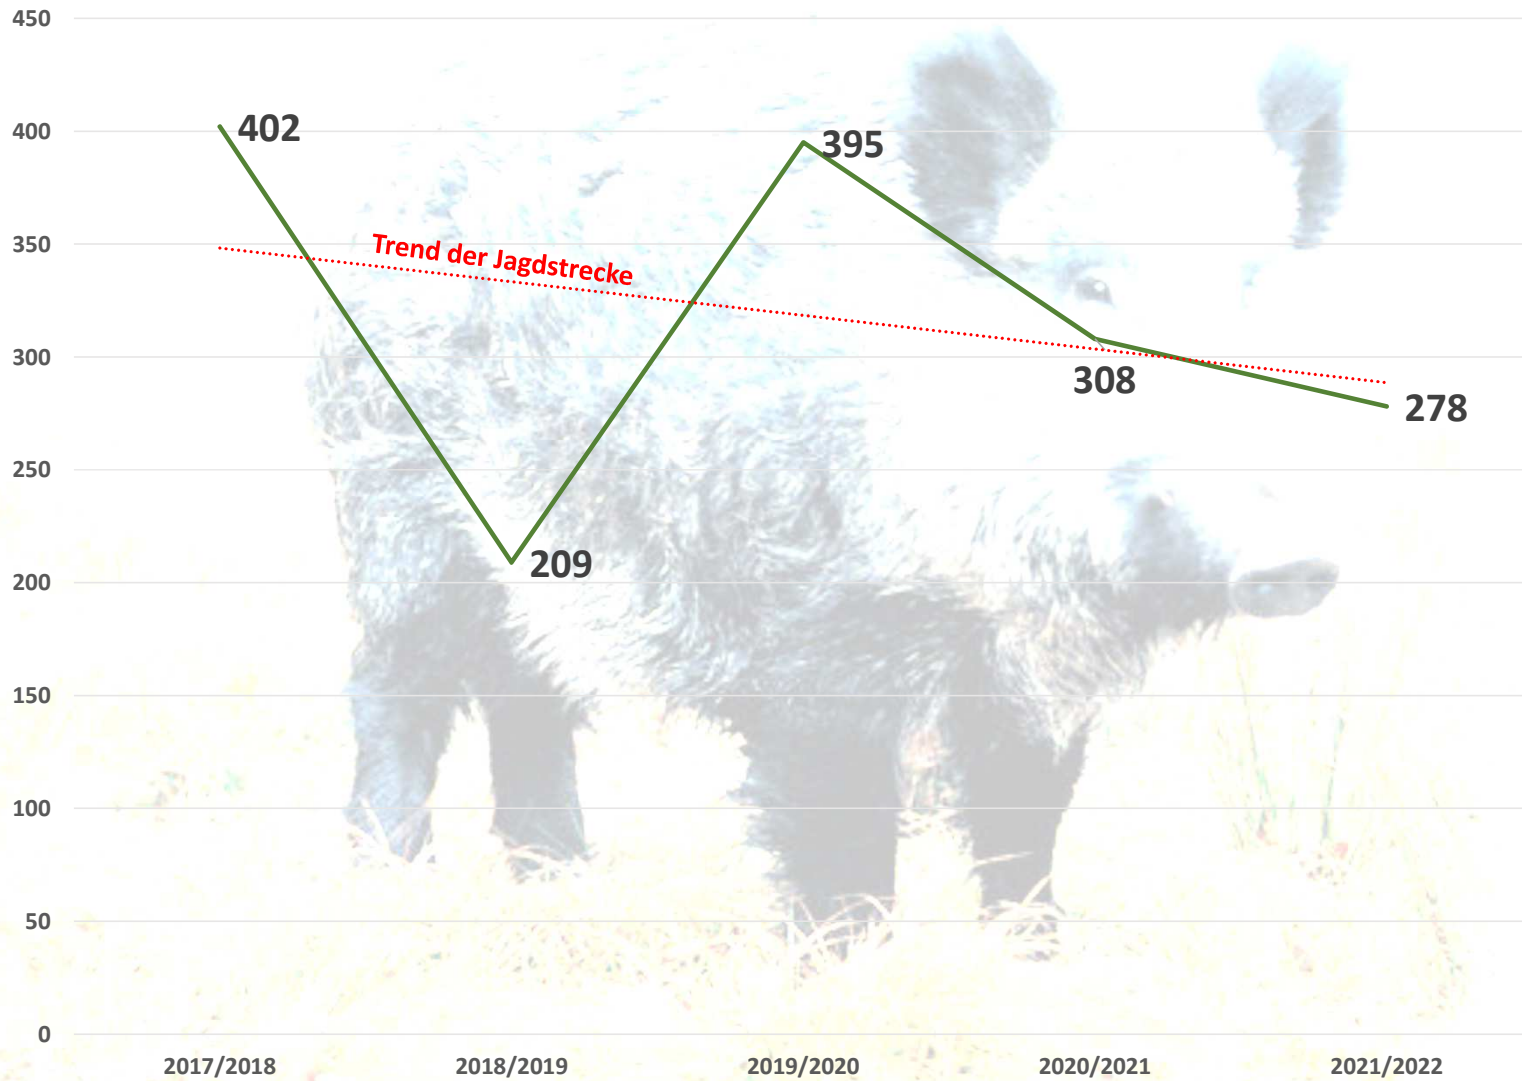

Rehwildfläche

8323 ha.

Waldanteil 43%

Fläche

3370 ha.

Entwicklung der Jagdstrecke Rehwild  
 in den Revieren der Hegegemeinschaft 2 Marktsteinach  
 im Zeitraum 01.04.2021 bis 31.03.2022

Jagdstrecke nach Geschlecht und Altersklasse  
 im Jagdjahr 2021/2022

Verteilung der Jagdstrecke Rehbock  
 nach Altersklassen im Jagdjahr 2021/2022

Entwicklung der Jagdstrecke Rehwild  
in den Revieren der Hegegemeinschaft 2 Marktsteinach  
im Zeitraum 2016/2017 bis 2021/2022

Jagdstrecke  
in Stück/Jahr

Schwarzwildstrecke des Jagdjahres 2021/2022,  
Verteilung nach Geschlecht und Altersklasse  
in der Hegegemeinschaft 2 Marktsteinach

Gesamtstrecke 2021/2022 282 Stück  
Gesamtstrecke Vorjahr 308 Stück  $\triangleright$  - 8 %

Entwicklung der Jagdstrecke Schwarzwild  
in den Revieren der Hegegemeinschaft 2 Marktsteinach  
im Zeitraum 2017/2018 bis 2021/2022

Jagdstrecke  
in Stück/Jahr

Jagdjahre