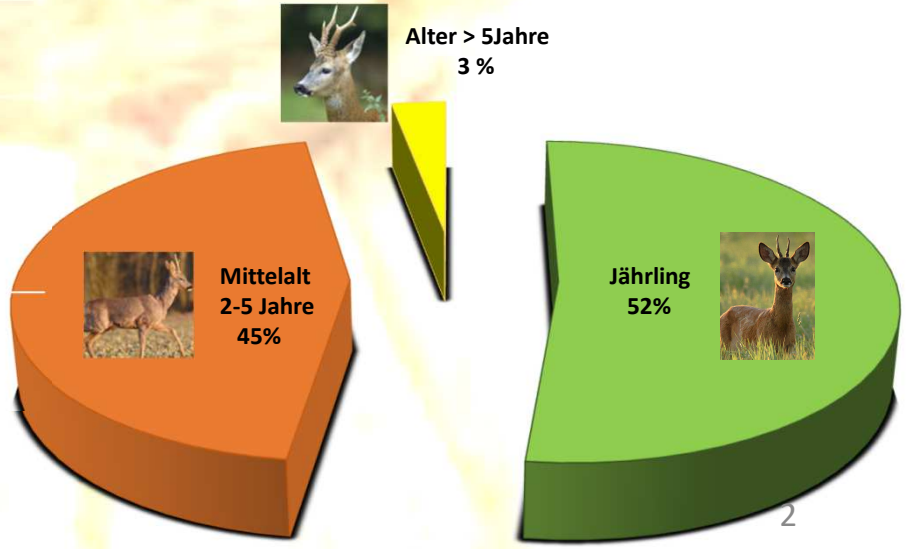

Rehwildfläche

8323 ha.

Waldanteil 43%

Fläche

3370 ha.

Entwicklung der Jagdstrecke Rehwild  
 in den Revieren der Hegegemeinschaft 2 Marktsteinach  
 im Zeitraum 01.04.2021 bis 31.03.2022

Jagdstrecke nach Geschlecht und Altersklasse  
 im Jagdjahr 2021/2022

Verteilung der Jagdstrecke Rehbock  
 nach Altersklassen im Jagdjahr 2021/2022

Entwicklung der Jagdstrecke Rehwild  
in den Revieren der Hegegemeinschaft 2 Marktsteinach  
im Zeitraum 2016/2017 bis 2021/2022

Jagdstrecke  
in Stück/Jahr

Schwarzwildstrecke des Jagdjahres 2021/2022,  
Verteilung nach Geschlecht und Altersklasse  
in der Hegegemeinschaft 2 Marktsteinach

Gesamtstrecke 2021/2022 282 Stück  
Gesamtstrecke Vorjahr 308 Stück  $\triangleright$  - 8 %