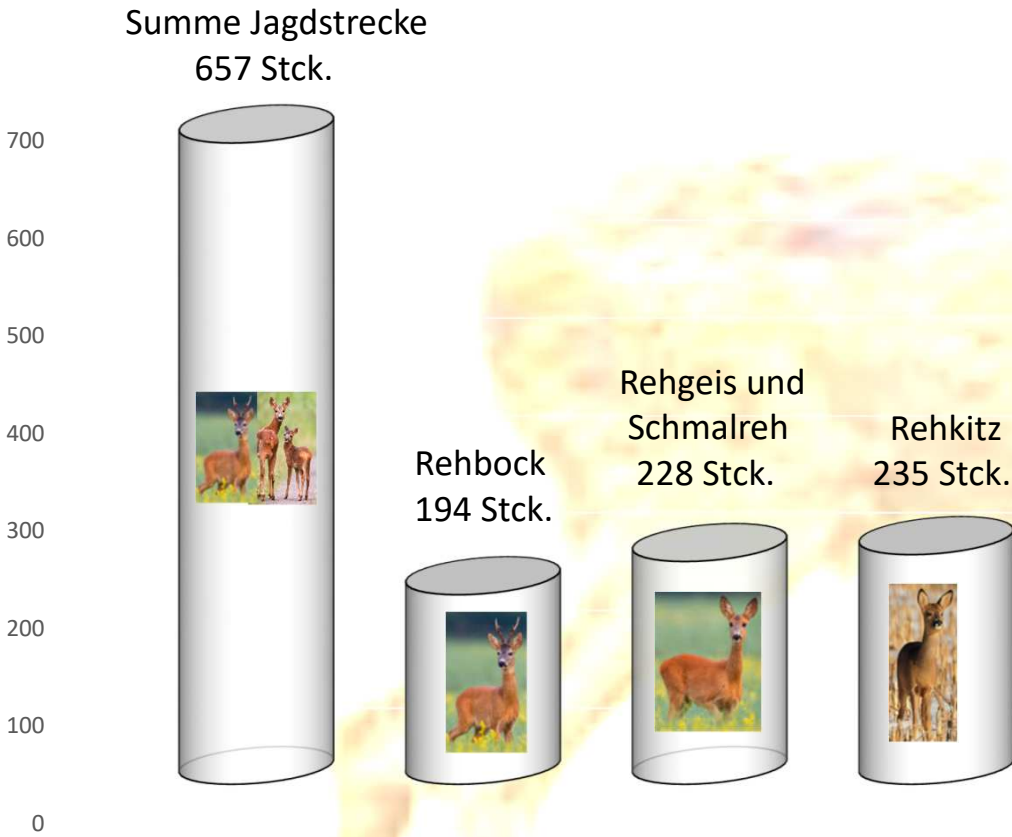

Rehwildfläche

8323 ha.

Waldanteil 43%

Fläche

3370 ha.

Entwicklung der Jagdstrecke Rehwild  
 in den Revieren der Hegegemeinschaft 2 Marktsteinach  
 im Zeitraum 01.04.2021 bis 31.03.2022

Jagdstrecke nach Geschlecht und Altersklasse  
 im Jagdjahr 2021/2022

Verteilung der Jagdstrecke Rehbock  
 nach Altersklassen im Jagdjahr 2021/2022

Entwicklung der Jagdstrecke Rehwild  
in den Revieren der Hegegemeinschaft 2 Marktsteinach  
im Zeitraum 2016/2017 bis 2021/2022

Jagdstrecke  
in Stück/Jahr

Schwarzwildstrecke des Jagdjahres 2021/2022,  
Verteilung nach Geschlecht und Altersklasse  
in der Hegegemeinschaft 2 Marktsteinach

Gesamtstrecke 2021/2022 282 Stück  
Gesamtstrecke Vorjahr 308 Stück  $\triangleright$  - 8 %