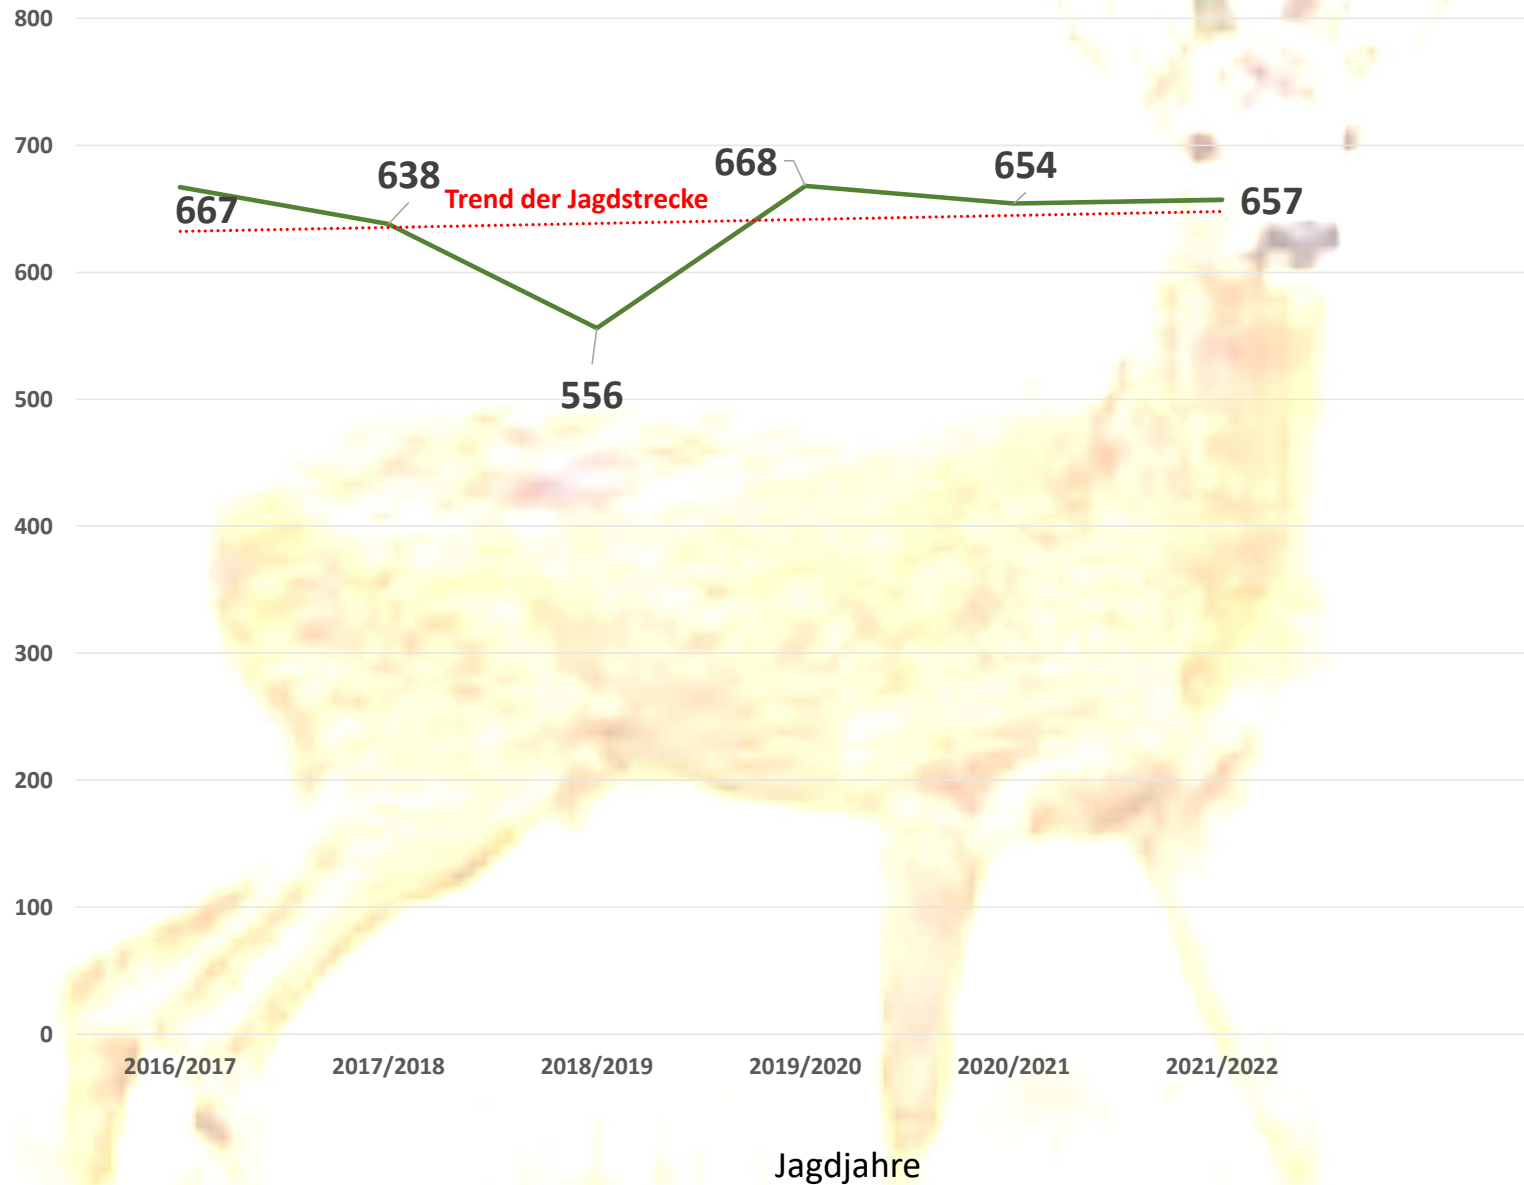

Gesamt  
26 Reviere

7 Staatsjagdreviere

4 Eigenjagdreviere

15 Gemeinschaftsjagdreviere

Revierfläche Brutto

9235 ha.

Revierfläche Netto

8728 ha.

Rehwildfläche

8323 ha.

Waldanteil 43%

Fläche

3370 ha.

Entwicklung der Jagdstrecke Rehwild  
 in den Revieren der Hegegemeinschaft 2 Marktsteinach  
 im Zeitraum 01.04.2021 bis 31.03.2022

Jagdstrecke nach Geschlecht und Altersklasse  
 im Jagdjahr 2021/2022

Verteilung der Jagdstrecke Rehbock  
 nach Altersklassen im Jagdjahr 2021/2022

Entwicklung der Jagdstrecke Rehwild  
in den Revieren der Hegegemeinschaft 2 Marktsteinach  
im Zeitraum 2016/2017 bis 2021/2022

Jagdstrecke  
in Stück/Jahr

Schwarzwildstrecke des Jagdjahres 2021/2022,  
Verteilung nach Geschlecht und Altersklasse  
in der Hegegemeinschaft 2 Marktsteinach

Gesamtstrecke 2021/2022 282 Stück  
Gesamtstrecke Vorjahr 308 Stück  $\triangleright$  - 8 %