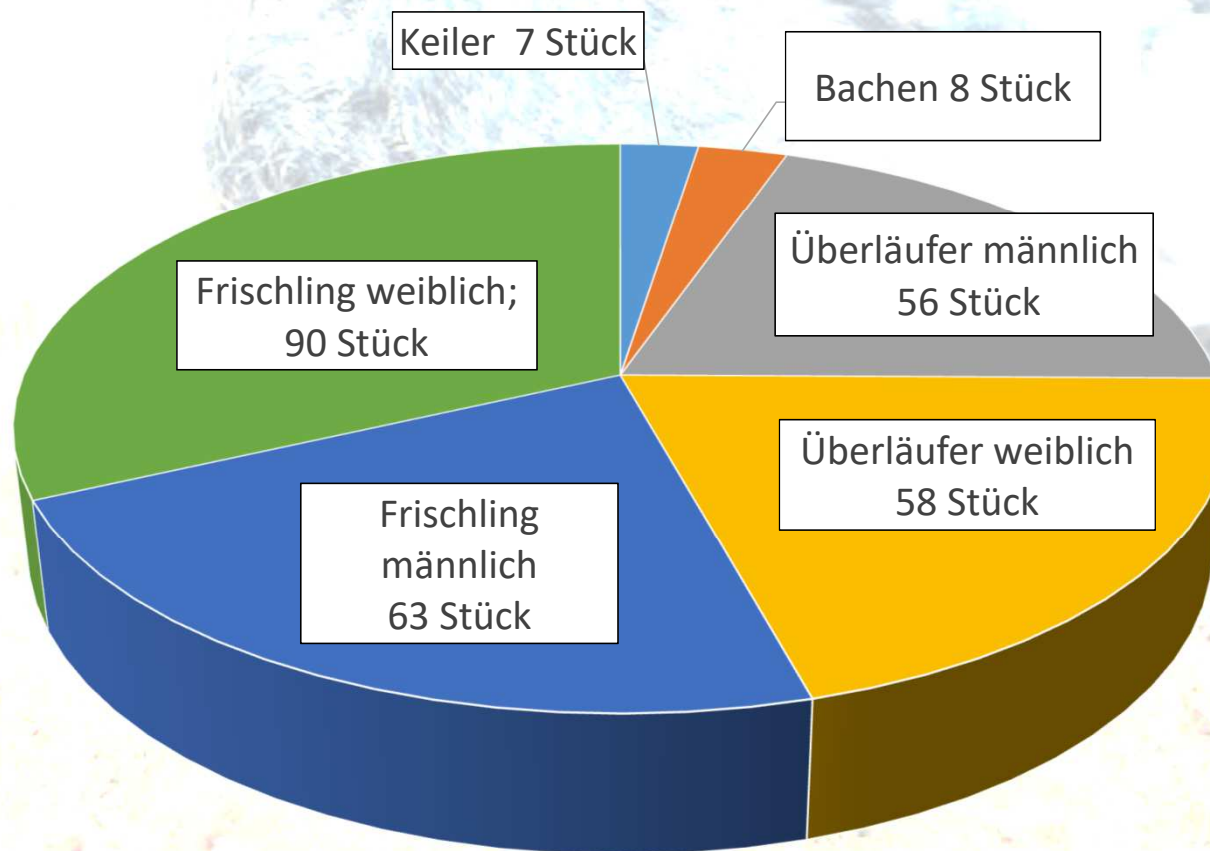

Verteilung der Jagdstrecke Rehbock  
 nach Altersklassen im Jagdjahr 2021/2022

Entwicklung der Jagdstrecke Rehwild  
in den Revieren der Hegegemeinschaft 2 Marktsteinach  
im Zeitraum 2016/2017 bis 2021/2022

Jagdstrecke  
in Stück/Jahr

Schwarzwildstrecke des Jagdjahres 2021/2022,  
Verteilung nach Geschlecht und Altersklasse  
in der Hegegemeinschaft 2 Marktsteinach

Gesamtstrecke 2021/2022 282 Stück  
Gesamtstrecke Vorjahr 308 Stück  $\triangleright$  - 8 %

Entwicklung der Jagdstrecke Schwarzwild  
in den Revieren der Hegegemeinschaft 2 Marktsteinach  
im Zeitraum 2017/2018 bis 2021/2022

Jagdstrecke  
in Stück/Jahr

Jagdjahre